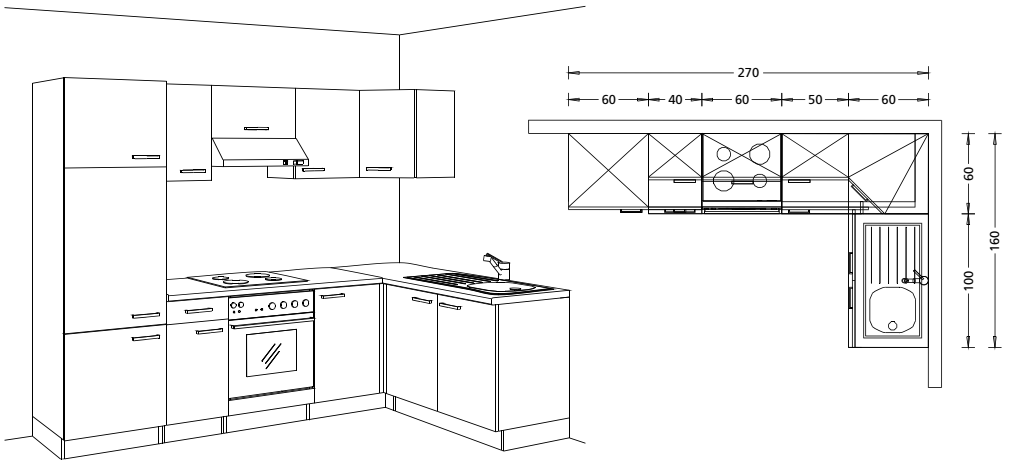

W 606

Breedte 60 cm
Afm. (hxd) 32x34 cm
Artikelnr. 354000
Prijs (€) 31.00

OL 506

Breedte 50 cm
Afm. (hxd) 89.6x34 cm
Artikelnr. 353988
Prijs (€) 47.00

OL 606

Breedte 60 cm
Afm. (hxd) 89.6x34 cm
Artikelnr. 353989
Prijs (€) 56.00

60 cm diepe onderkasten en hoge kasten combineerbaar met
ETNA inbouwapparatuur

Voorbeelden:

- U 606 Onderkast 60 cm breed: kookplaat in werkblad
- U 634 Oveninbouwkast 60 cm breed: kookplaat in werkblad, oven onder werkblad
- H 661 Hoge kast 60 cm breed: naar keuze inbouw van:
- geïntegreerde koelkast met vriesvak
 - geïntegreerde koelkast zonder vriesvak
 - geïntegreerde vrieskast
- W 600 / W 606 Wasemkapkast: onderbouw model
- O 600 / O 606 Vlakschermafzuigkap (bodem op gewenste hoogte in kast te monteren)