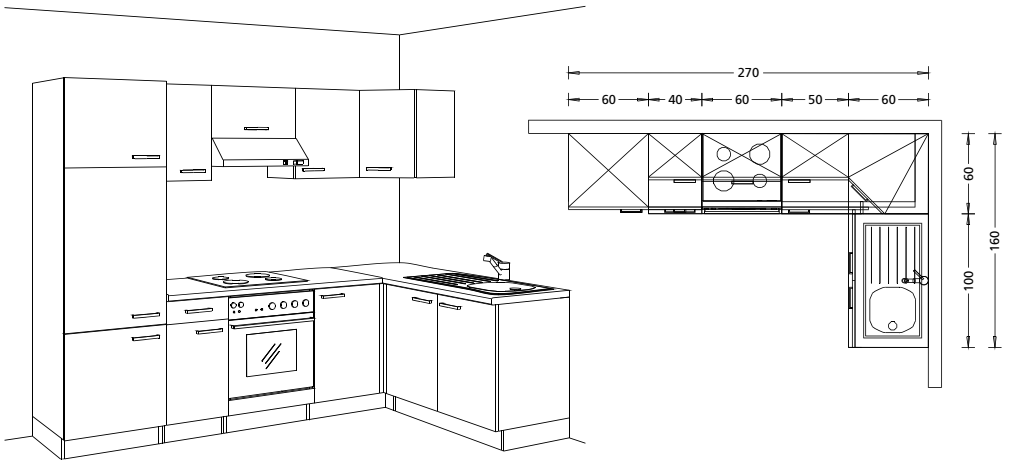

60 cm diepe onderkasten en hoge kasten combineerbaar met
ETNA inbouwapparatuur

Voorbeelden:

1. U 606   Onderkast 60 cm breed: kookplaat in werkblad
2. U 634   Oveninbouwkast 60 cm breed: kookplaat in werkblad, oven onder werkblad
3. H 661   Hoge kast 60 cm breed: naar keuze inbouw van:
4. geïntegreerde koelkast met vriesvak
   - geïntegreerde koelkast zonder vriesvak
   - geïntegreerde vrieskast
5. W 600 / W 606   Wasemkapkast: onderbouw model
6. O 600 / O 606   Vlakschermafzuigkap (bodem op gewenste hoogte in kast te monteren)

*Tussentijdse modelwijzigingen voorbehouden